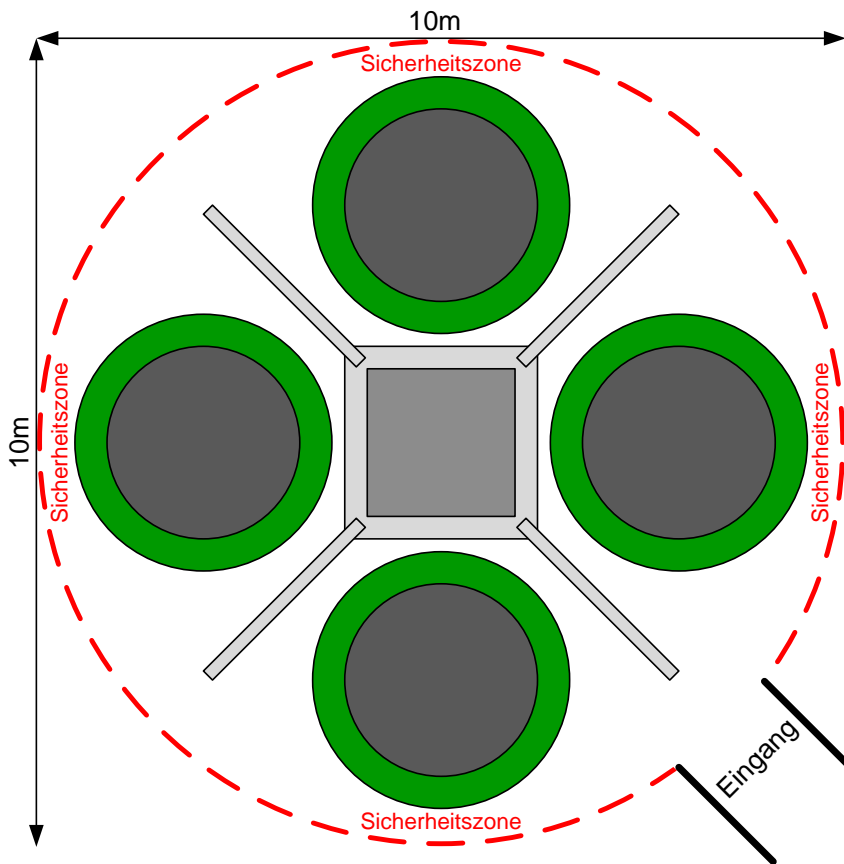

Bungee Trampolin

jumping frog

Jürg & Sandra Simon
Binzacherweg 63
8166 Niederweningen

jumpingfrog@simonline.ch
www.simonline.ch
Tel.: 079 - 322 38 19

**Platzbedarf 10x10m
(möglichst ebener Platz)
Eingang 2.5x2.5m**