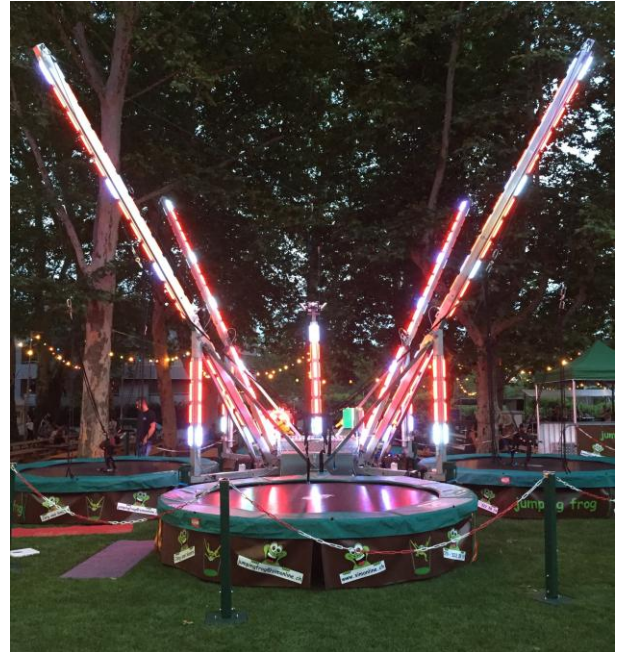

Bungee Trampolin

jumping frog

Jürg & Sandra Simon
Binzacherweg 63
8166 Niederweningen

jumpingfrog@simonline.ch
www.simonline.ch
Tel.: 079 - 322 38 19

**Platzbedarf 10x10m
(möglichst ebener Platz)
Eingang 2.5x2.5m**