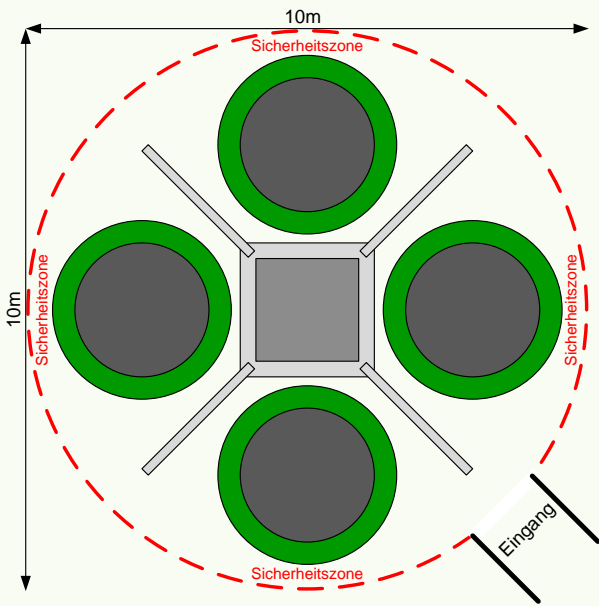

Bungee Trampolin

jumping frog

Jürg & Sandra Simon
Binzacherweg 63
8166 Niederweningen

jumpingfrog@simonline.ch
www.simonline.ch
Tel.: 079 - 322 38 19

Platzbedarf 10x10m
(möglichst ebener Platz)
Eingang 2.5x2.5m