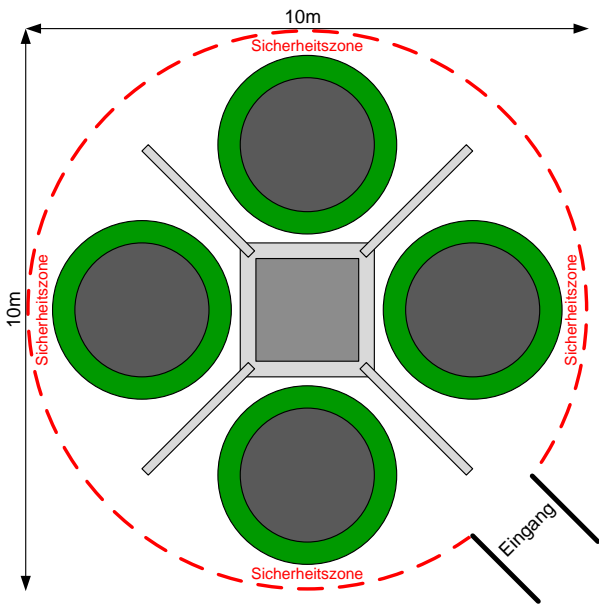

Bungee Trampolin

jumping frog

Jürg & Sandra Simon
Binzacherweg 63
8166 Niederweningen

jumpingfrog@simonline.ch
www.simonline.ch
Tel.: 079 - 322 38 19

Platzbedarf 10x10m
(möglichst ebener Platz)
Eingang 2.5x2.5m